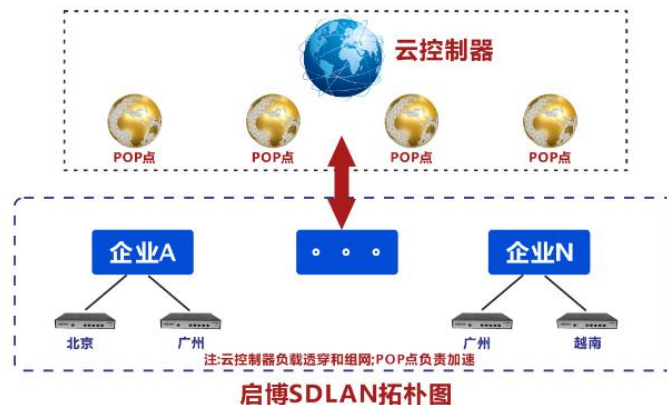

启博 SDLAN 视频监控组网解决方案

一、 需求分析：

有些公司想把各个办事处所安装的视频监控系统连接到总部，能随时看到各个办事处的一些视频情况。

二、 实现方式：

在公司总部布署一台启博 SDLAN 网关，各个办事处也分别布署一台启博 SDLAN 网关，如果有些地方没有有线宽带，可以采用 4G/5G 的 SDLAN 网关。实施后的网络拓扑图如下：

红色虚线表示 SDLAN 隧道

三、 实现效果

1、总部的内部管理系统（包括 ERP、财务软件、OA、邮件系统等）远程扩展，以前只能在本地用的应用系统都可以通过 SDLAN 实现远程访问。总部和办事处可共用一套管理系统，方便公司统一管理，加

快信息传递和处理的速度，提高办事效率，便于领导决策。

2、办事处的摄像头，可以实时传输到总公司监控大屏，监管情况一目了然。

四、启博 SDLAN 组网特点

五、关于启博

深圳市启博网络有限公司，成立于 2004 年，是一家专注于网络安全产品研发、生产、销售、服务为一体的高科技企业，公司以市场需求为导向，以“缔造网络精品， 帮助客户成功”为企业理念，凭借成熟的技术核心及雄厚的研发力量，相继推出了软（硬）件 VPN、上网行为管理、网络防火墙、4G 物联网、备份一体机、安企服务器等多种网络安全产品，广泛应用于电信、航天、税务、电力、政务等行业及企事业单位。

在计算机网络技术日新月异的快速发展中，为了更好的为客户服务，公司每年拿出收入的 15% 以上用于产品的研发投入，使公司产品不断推出新功能满足客户日益增长的网络需要；同时公司在深圳、广州、北京、上海、成都、长沙、太原等地建立了多个销售和技术服务中心，公司自有品牌“启博”在业界有很高的响誉度，经销商数量已经超过 100 家，并且还在快速的增长中，遍布全国的经销服务体系已逐步形成。并与众多软件厂商、系统集成商、代理分销商、实施服务商建立了广泛的合作联盟。