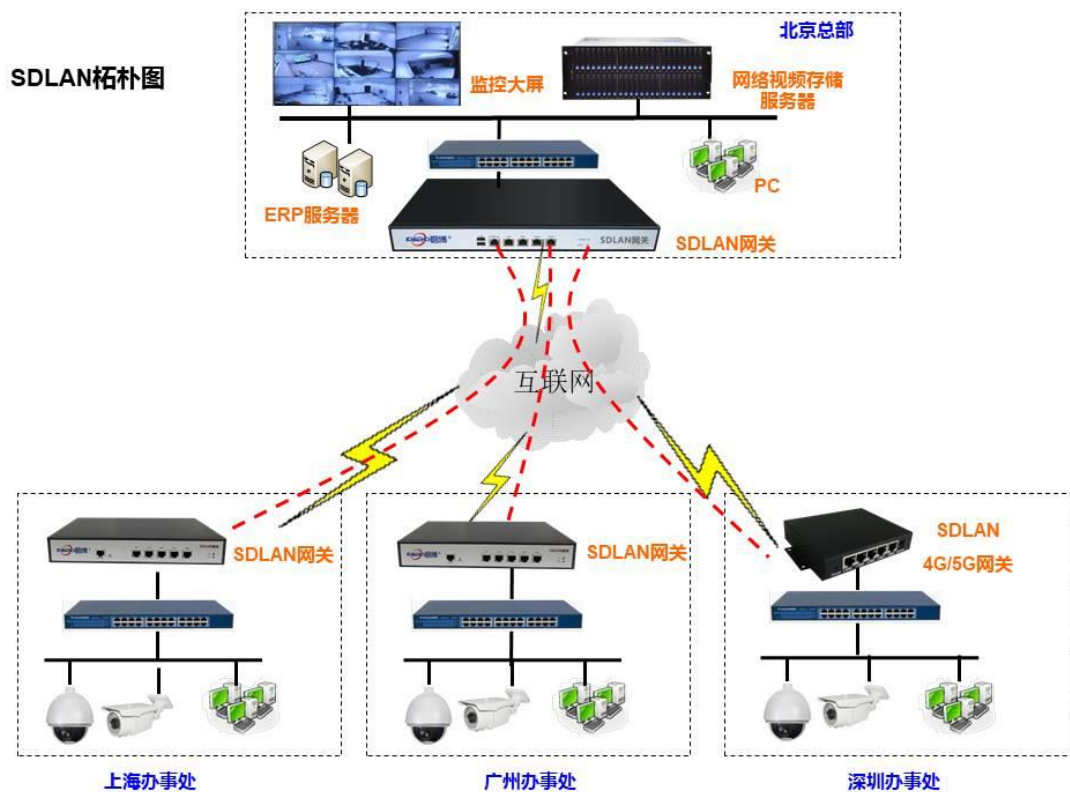

启博 SDLAN 视频监控组网解决方案

一、 需求分析：

有些公司想把各个办事处所安装的视频监控系统连接到总部，能随时看到各个办事处的一些视频情况。

二、 实现方式：

在公司总部布署一台启博 SDLAN 网关，各个办事处也分别布署一台启博 SDLAN 网关，如果有些地方没有有线宽带，可以采用 4G/5G 的 SDLAN 网关。实施后的网络拓扑图如下：

红色虚线表示 SDLAN 隧道

三、 实现效果

1、总部的内部管理系统（包括 ERP、财务软件、OA、邮件系统等）远程扩展，以前只能在本地用的应用系统都可以通过 SDLAN 实现远程访问。总部和办事处可共用一套管理系统，方便公司统一管理，加

快信息传递和处理的速度，提高办事效率，便于领导决策。

2、办事处的摄像头，可以实时传输到总公司监控大屏，监管情况一目了然。

四、启博 SDLAN 组网特点

五、关于启博

深圳市启博网络有限公司，成立于 2004 年，是一家专注于网络安全产品研发、生产、销售、服务为一体的高科技企业，公司以市场需求为导向，以“缔造网络精品， 帮助客户成功”为企业理念，凭借成熟的技术核心及雄厚的研发力量，相继推出了软（硬）件 VPN、上网行为管理、网络防火墙、4G 物联网、备份一体机、安企服务器等多种网络安全产品，广泛应用于电信、航天、税务、电力、政务等行业及企事业单位。